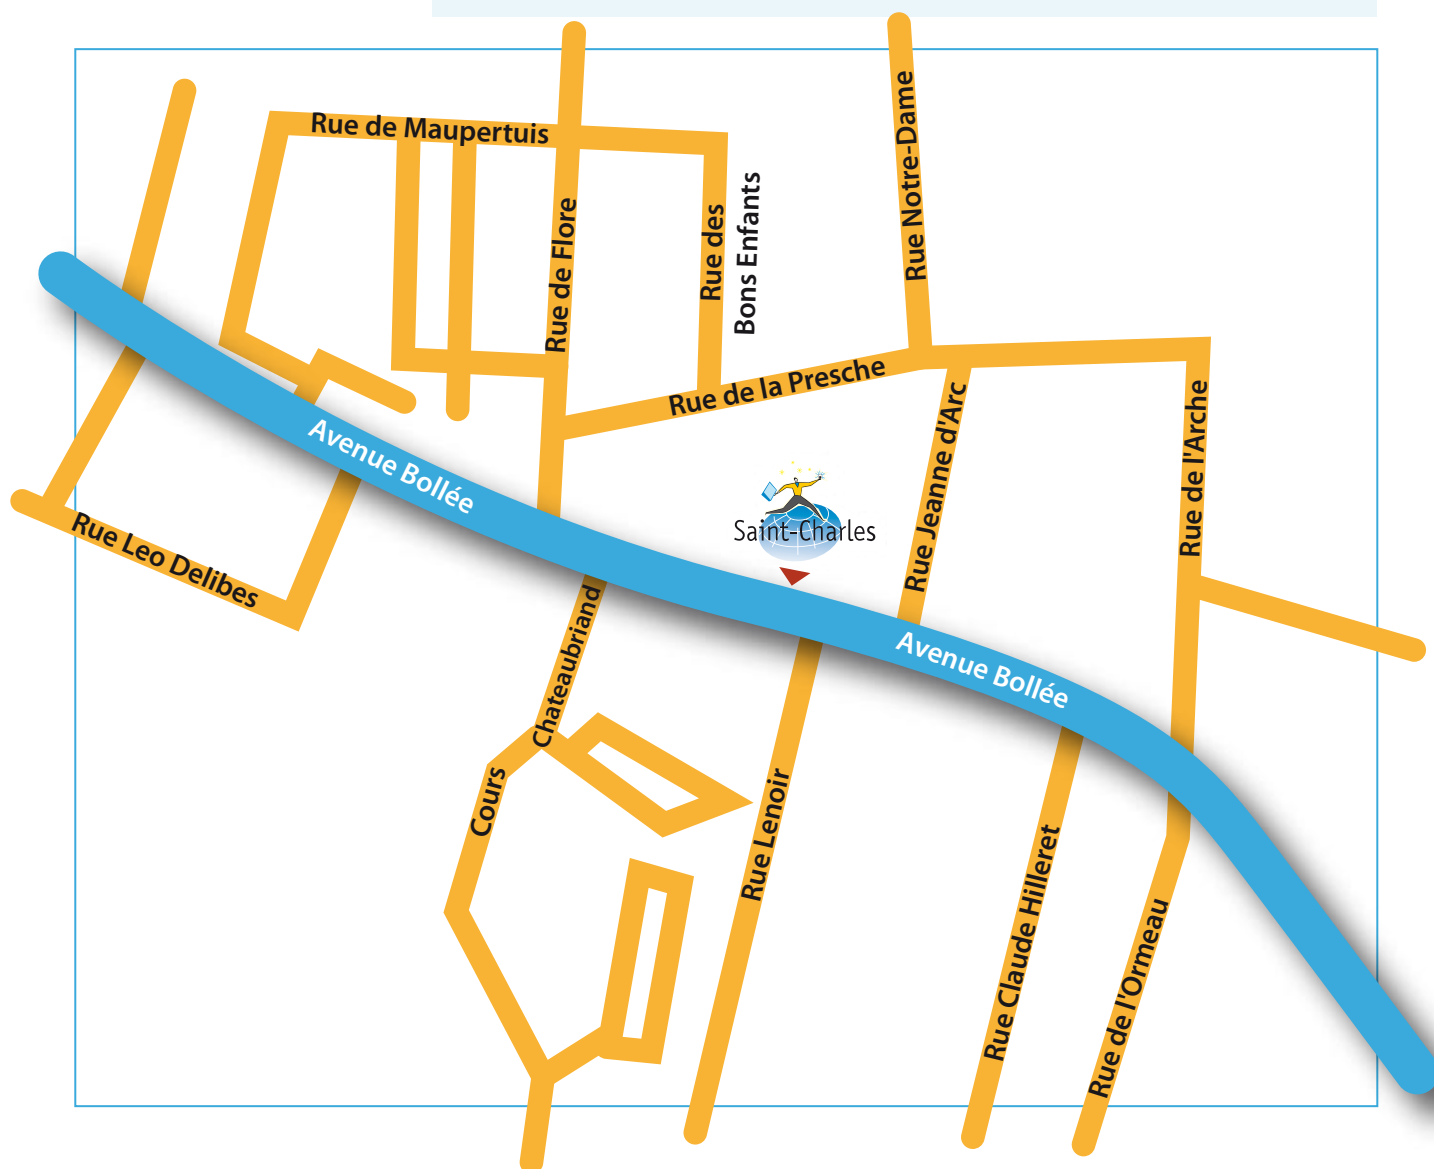

## Saint-Charles Pour nous rencontrer...

Lycée St Charles  
75 Avenue Bollée - 72000 LE MANS  
Tél. 02 43 81 28 65 - fax 02 43 81 39 62

Retrouvez toutes les informations sur notre site :  
[www.lycee-st-charles.com](http://www.lycee-st-charles.com) - [contact@lycee-st-charles.com](mailto:contact@lycee-st-charles.com)